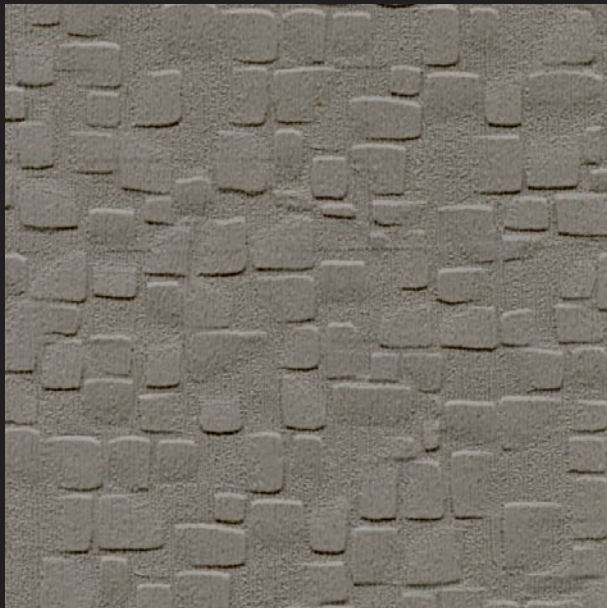

CUBIK

Ref 9057 18 62

texdecor
WALLCOVERINGS